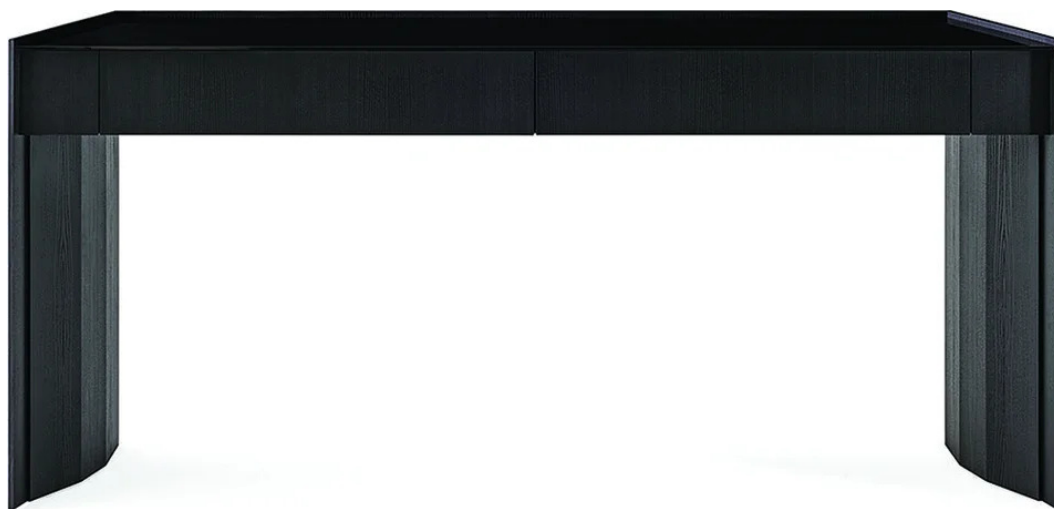

# Athus Console

---

Oscar e Gabriele Buratti  
2013

Consolle in frassino tinto nero a poro aperto. Top in cristallo 6mm temperato retroverniciato nero brillante. Disponibile anche verniciato nella finitura esclusiva spazzolata "Cashmere" nei colori gold grey o anthracite. Cassetti ad estrazione totale con fondo in pelle scamosciata sand 006.

## Cm (L x P x H)

150 x 46 x 80

180 x 46 x 80